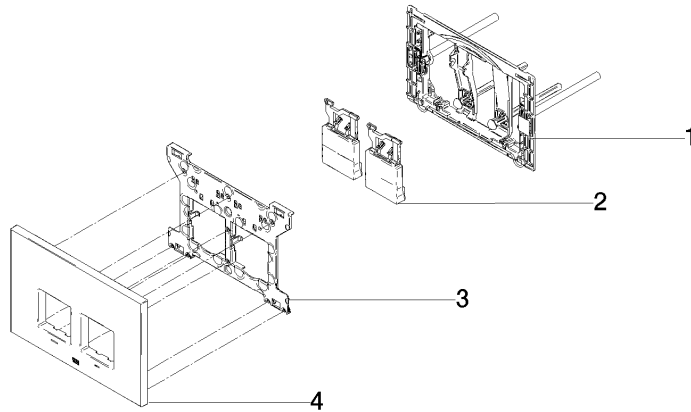

12 665 980

- Abdeckplatte 169 x 246 x 12 mm
- Mechanische Betätigungsplatte mit manueller Spülauslösung
- Für 2-Mengen-Spültechnik
- Inkl. Befestigungsrahmen, Betätigungsstangen und Befestigungsmaterial
- Drückerstangen schallgedämmt, werkzeuglose Schnelleinstellung
- Kompatibel mit allen Spülkästen der Geberit-Serie Sigma ab 2001

12 665 980

mm [inches]

12 665 980

Ersatzteile für die  
anderen  
Oberflächenvarianten  
finden Sie hier: Platin  
gebürstet